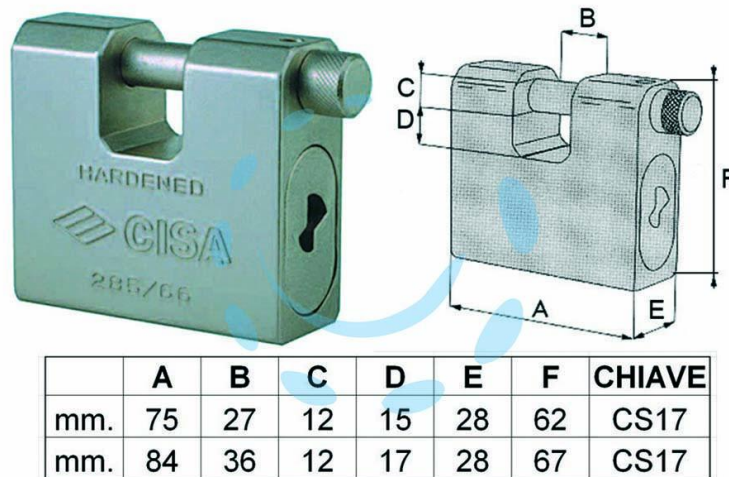

LUCCHETTO CORAZZATO A UNA BOCCA 28550 - mm.66
(art.28550660)

Cod.

394475

DESCRIZIONE

corpo monoblocco in acciaio carbonitrurato con trattamento anticorrosivo di nichelatura chimica, barra in acciaio cementato, dotazione 2 chiavi