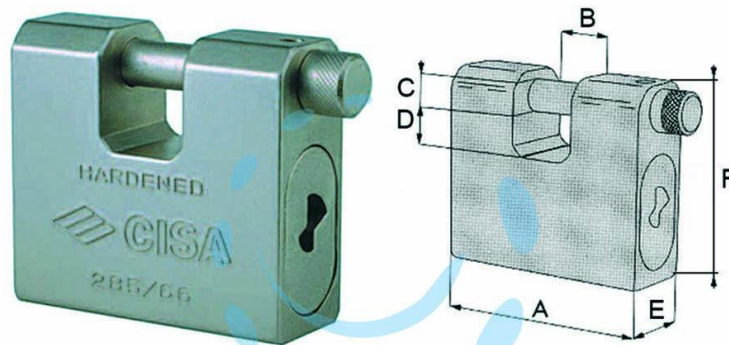

LUCCHETTO CORAZZATO A UNA BOCCA 28550 - mm.75
(art.28550750)

Cod.

64439

	A	B	C	D	E	F	CHIAVE
mm.	75	27	12	15	28	62	CS17
mm.	84	36	12	17	28	67	CS17

DESCRIZIONE

corpo monoblocco in acciaio carbonitrurato con trattamento anticorrosivo di nichelatura chimica, barra in acciaio cementato, dotazione 2 chiavi