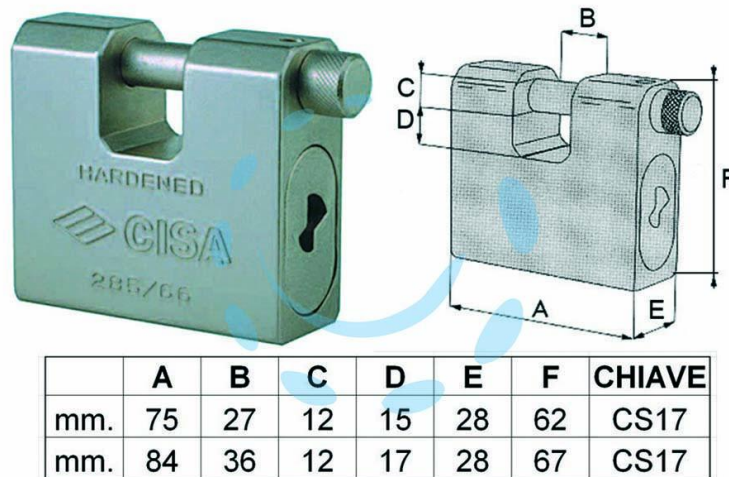

LUCCHETTO CORAZZATO A UNA BOCCA 28550 - mm.84
(art.28550840)

Cod.

64446

DESCRIZIONE

corpo monoblocco in acciaio carbonitrurato con trattamento anticorrosivo di nichelatura chimica, barra in acciaio cementato, dotazione 2 chiavi