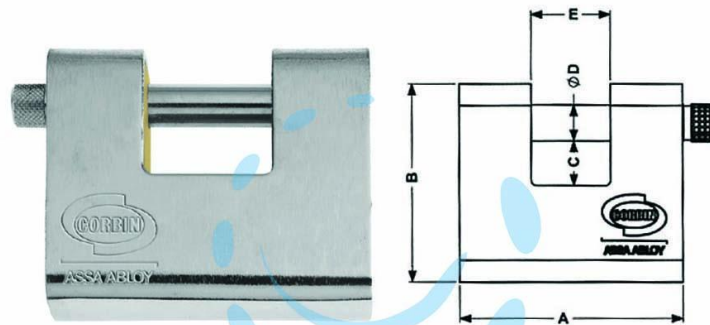

**LUCCHETTO CORAZZATO A UNA BOCCA ACCIAIO PL211  
KA - mm.60 (PL2116000)**

Cod.

380744

	A	B	C	D	E
mm.	62	54,4	11	10	22
mm.	81	68	14,5	11	30
mm.	91	76	18,4	12	35,5

## DESCRIZIONE

corpo in ottone rivestito da corazza in acciaio carbonitrurato - gancio carbonitrurato - 3 chiavi