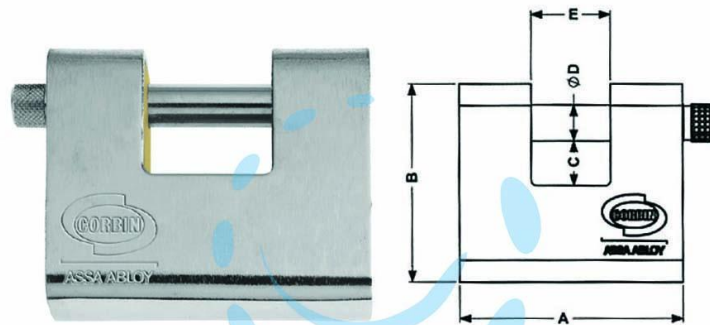

**LUCCHETTO CORAZZATO A UNA BOCCA ACCIAIO PL211
KA - mm.80 (PL2118000)**

Cod.

380751

	A	B	C	D	E
mm.	62	54,4	11	10	22
mm.	81	68	14,5	11	30
mm.	91	76	18,4	12	35,5

DESCRIZIONE

corpo in ottone rivestito da corazza in acciaio carbonitrurato - gancio carbonitrurato - 3 chiavi