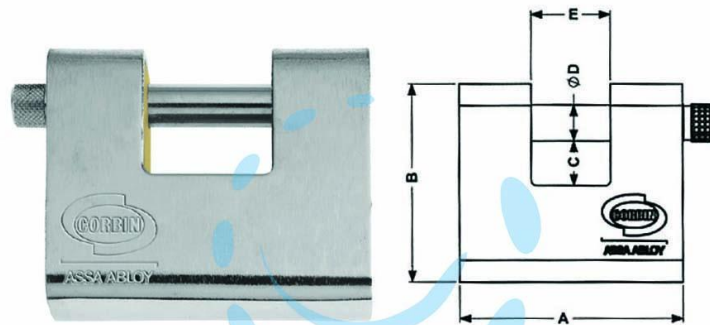

**LUCCHETTO CORAZZATO A UNA BOCCA ACCIAIO PL211  
KA - mm.90 (PL2119000)**

Cod.

380768

	A	B	C	D	E
mm.	62	54,4	11	10	22
mm.	81	68	14,5	11	30
mm.	91	76	18,4	12	35,5

## DESCRIZIONE

corpo in ottone rivestito da corazza in acciaio carbonitrurato - gancio carbonitrurato - 3 chiavi