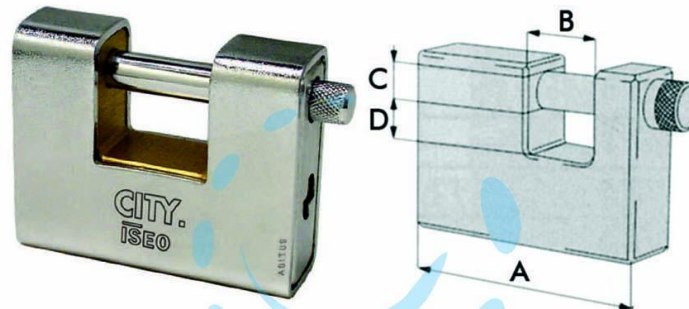

LUCCHETTO CORAZZATO A UNA BOCCA "ADITUS CITY"
P749 - mm.60 KA (P74960227.K1)

Cod.

478090

	A	B	C	D
mm.	62	22	10	11,5
mm.	71	22	11	15
mm.	91	36	12	18,5

DESCRIZIONE

corpo monoblocco in ottone rivestito interamente da una corazza in acciaio sabbata carbonitratata e cromata, barra in acciaio carbonitratato e cromato, cilindro con 3 chiavi