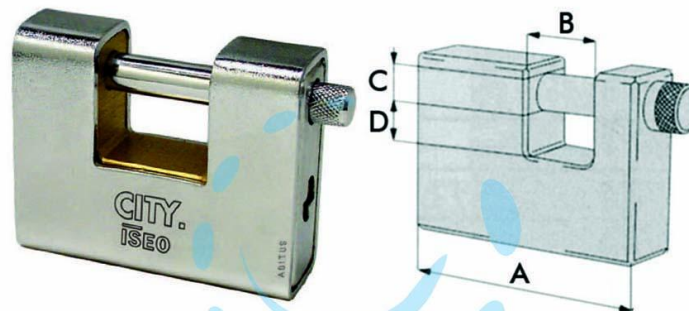

LUCCHETTO CORAZZATO A UNA BOCCA "ADITUS CITY"
P749 - mm.60 (P74960227)

Cod.

351560

	A	B	C	D
mm.	62	22	10	11,5
mm.	71	22	11	15
mm.	91	36	12	18,5

DESCRIZIONE

corpo monoblocco in ottone rivestito interamente da una corazza in acciaio sabbata carbonittrurata e cromata, barra in acciaio carbonittrurato e cromato, cilindro con 2 chiavi