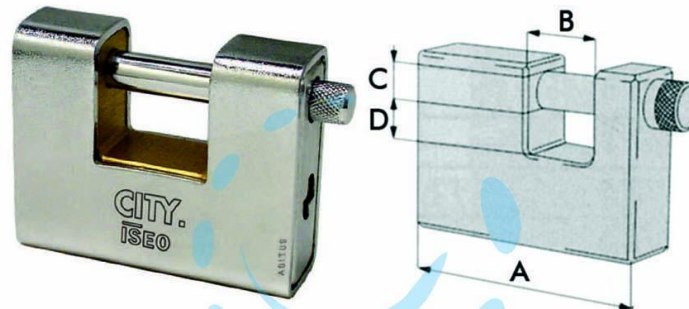

LUCCHETTO CORAZZATO A UNA BOCCA "ADITUS CITY"
P749 - mm.60 (P74960227)

Cod.

351560

	A	B	C	D
mm.	62	22	10	11,5
mm.	71	22	11	15
mm.	91	36	12	18,5

DESCRIZIONE

corpo monoblocco in ottone rivestito interamente da una corazza in acciaio sabbata carbonitratata e cromata, barra in acciaio carbonitratato e cromato, cilindro con 2 chiavi