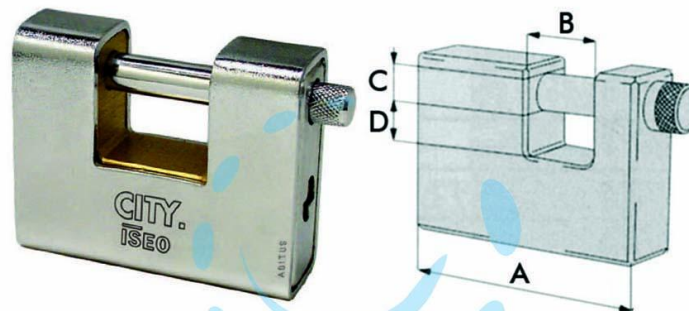

**LUCCHETTO CORAZZATO A UNA BOCCA "ADITUS CITY"**  
P749 - mm.70 KA (P74970227.K1)

Cod.

464260

	A	B	C	D
mm.	62	22	10	11,5
mm.	71	22	11	15
mm.	91	36	12	18,5

## DESCRIZIONE

corpo monoblocco in ottone rivestito interamente da una corazza in acciaio sabbiata carbonitratata e cromata, barra in acciaio carbonitratato e cromato, cilindro con 3 chiavi