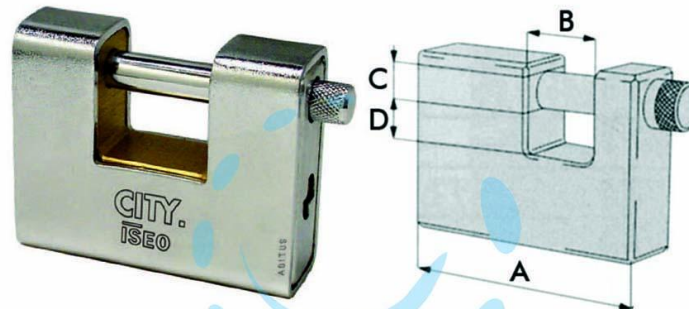

LUCCHETTO CORAZZATO A UNA BOCCA "ADITUS CITY"
P749 - mm.70 (P74970227)

Cod.

174916

	A	B	C	D
mm.	62	22	10	11,5
mm.	71	22	11	15
mm.	91	36	12	18,5

DESCRIZIONE

corpo monoblocco in ottone rivestito interamente da una corazza in acciaio sabbata carbonitratata e cromata, barra in acciaio carbonitratato e cromato, cilindro con 2 chiavi