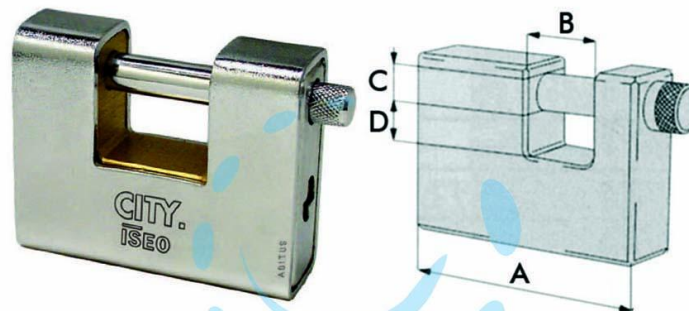

LUCCHETTO CORAZZATO A UNA BOCCA "ADITUS CITY"
P749 - mm.90 KA (P74990367.K1)

Cod.

464277

	A	B	C	D
mm.	62	22	10	11,5
mm.	71	22	11	15
mm.	91	36	12	18,5

DESCRIZIONE

corpo monoblocco in ottone rivestito interamente da una corazza in acciaio sabbata carbonitrurata e cromata, barra in acciaio carbonitrurato e cromato, cilindro con 3 chiavi