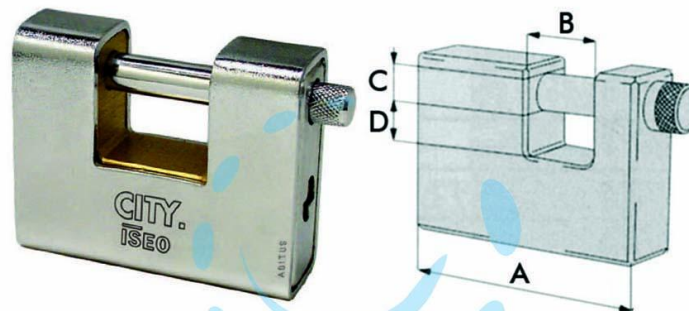

LUCCHETTO CORAZZATO A UNA BOCCA "ADITUS CITY"
P749 - mm.90 (P74990367)

Cod.

174923

	A	B	C	D
mm.	62	22	10	11,5
mm.	71	22	11	15
mm.	91	36	12	18,5

DESCRIZIONE

corpo monoblocco in ottone rivestito interamente da una corazza in acciaio sabbiata carbonittrurata e cromata, barra in acciaio carbonittrurato e cromato, cilindro con 2 chiavi