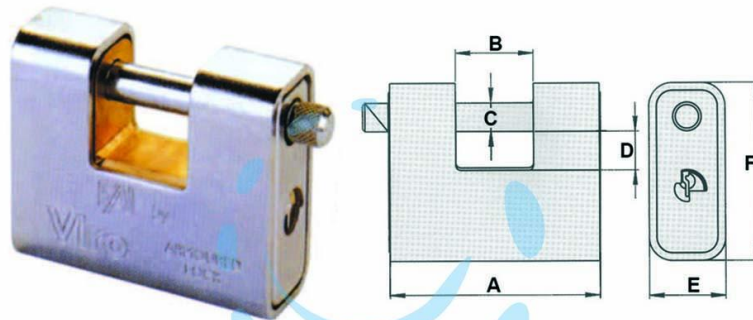

**LUCCHETTO CORAZZATO A UNA BOCCA "FAI BY VIRO" -  
mm.62 (art.4015)**

Cod.

90988

	A	B	C	D	E	F	CHIAVE
mm.	62	22	10	11	25	54	VI080
mm.	81	30	11	14	29	68	VI080
mm.	91	36	12	18,5	30	75	VI080

## DESCRIZIONE

corpo in ottone monoblocco, corazza mm.3 in acciaio temperato, ramata nichelata e cromata, barra di chiusura in acciaio cementato e temperato, ramato, nichelato e cromato dotazione 3 chiavi