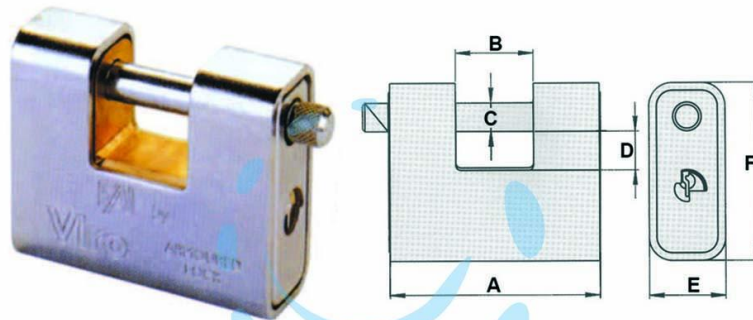

**LUCCHETTO CORAZZATO A UNA BOCCA "FAI BY VIRO" -
mm.81 (art.4016)**

Cod.

91015

	A	B	C	D	E	F	CHIAVE
mm.	62	22	10	11	25	54	VI080
mm.	81	30	11	14	29	68	VI080
mm.	91	36	12	18,5	30	75	VI080

DESCRIZIONE

corpo in ottone monoblocco, corazza mm.3 in acciaio temperato, ramata nichelata e cromata, barra di chiusura in acciaio cementato e temperato, ramato, nichelato e cromato dotazione 3 chiavi