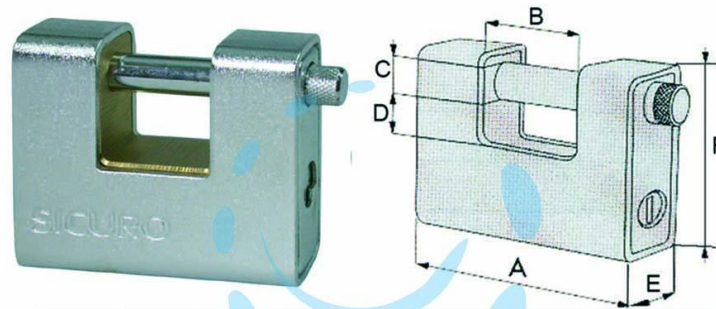

LUCCHETTO CORAZZATO A UNA BOCCA - mm.60

Cod.

143660

	A	B	C	D	E	F	CHIAVE
mm.	62	21,9	10	11,5	25,6	54,3	CS7-UL058
mm.	80	29,6	11	13,4	29,3	68,5	CS206-UL050
mm.	91	35,8	12	19,7	30	75,4	CS206-UL050

## DESCRIZIONE

corpo monoblocco in ottone rivestito interamente da una corazza in acciaio cromato, cilindro con 3 chiavi a 5 spine