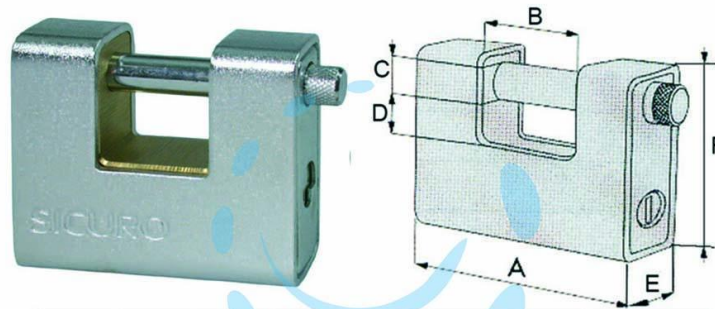

LUCCHETTO CORAZZATO A UNA BOCCA - mm.80

Cod.

143677

	A	B	C	D	E	F	CHIAVE
mm.	62	21,9	10	11,5	25,6	54,3	CS7-UL058
mm.	80	29,6	11	13,4	29,3	68,5	CS206-UL050
mm.	91	35,8	12	19,7	30	75,4	CS206-UL050

DESCRIZIONE

corpo monoblocco in ottone rivestito interamente da una corazza in acciaio cromato, cilindro con 3 chiavi a 5 spine