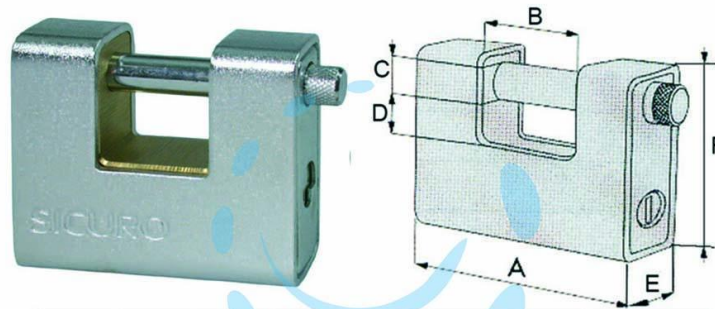

LUCCHETTO CORAZZATO A UNA BOCCA - mm.90

Cod.

143684

	A	B	C	D	E	F	CHIAVE
mm.	62	21,9	10	11,5	25,6	54,3	CS7-UL058
mm.	80	29,6	11	13,4	29,3	68,5	CS206-UL050
mm.	91	35,8	12	19,7	30	75,4	CS206-UL050

DESCRIZIONE

corpo monoblocco in ottone rivestito interamente da una corazza in acciaio cromato, cilindro con 3 chiavi a 5 spine