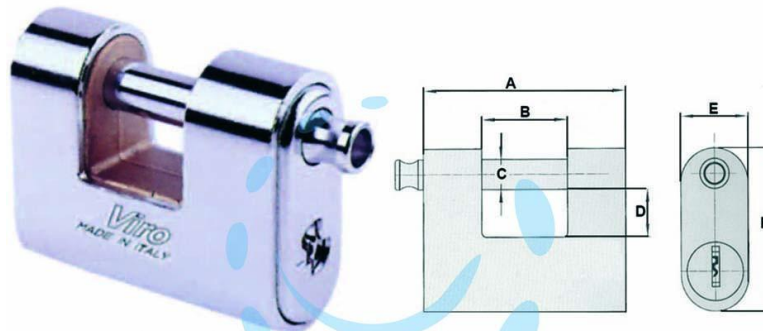

**LUCCHETTO CORAZZATO A UNA BOCCA "PANZER" -
mm.62 (art.4115)**

Cod.

186247

	A	B	C	D	E	F	CHIAVE
mm.	62	20	10	10	23,3	51	VI13
mm.	77	27	12	12,2	28,8	61,5	VI13
mm.	86	36	12	20	29	71,3	VI13

DESCRIZIONE

corpo in ottone forgiato monoblocco, corazza mm.3 in acciaio temperato per alta resistenza al taglio, ramata, nichelata e cromata, barra di chiusura rotante in acciaio cementato e temperato, ramato, nichelato e cromato, dotazione 3 chiavi