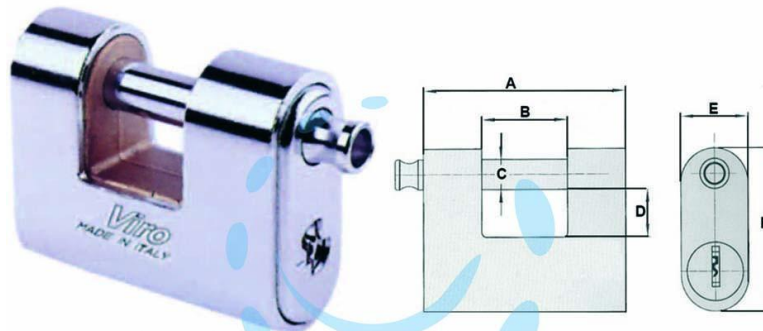

**LUCCHETTO CORAZZATO A UNA BOCCA "PANZER" -  
mm.77 (art.4116)**

Cod.

186254

	A	B	C	D	E	F	CHIAVE
mm.	62	20	10	10	23,3	51	VI13
mm.	77	27	12	12,2	28,8	61,5	VI13
mm.	86	36	12	20	29	71,3	VI13

## DESCRIZIONE

corpo in ottone forgiato monoblocco, corazza mm.3 in acciaio temperato per alta resistenza al taglio, ramata, nichelata e cromata, barra di chiusura rotante in acciaio cementato e temperato, ramato, nichelato e cromato, dotazione 3 chiavi