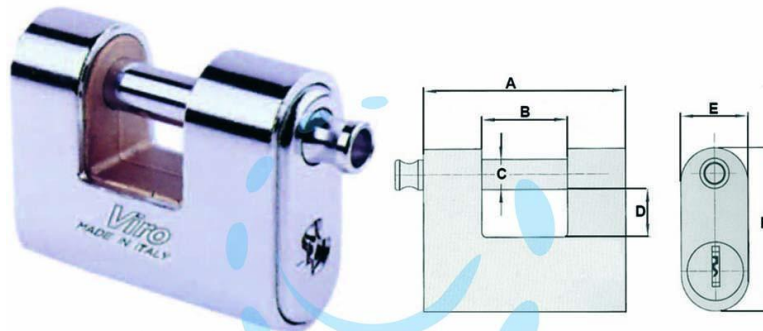

**LUCCHETTO CORAZZATO A UNA BOCCA "PANZER" -
mm.86 (art.4117)**

Cod.

186261

	A	B	C	D	E	F	CHIAVE
mm.	62	20	10	10	23,3	51	VI13
mm.	77	27	12	12,2	28,8	61,5	VI13
mm.	86	36	12	20	29	71,3	VI13

DESCRIZIONE

corpo in ottone forgiato monoblocco, corazza mm.3 in acciaio temperato per alta resistenza al taglio, ramata, nichelata e cromata, barra di chiusura rotante in acciaio cementato e temperato, ramato, nichelato e cromato, dotazione 3 chiavi