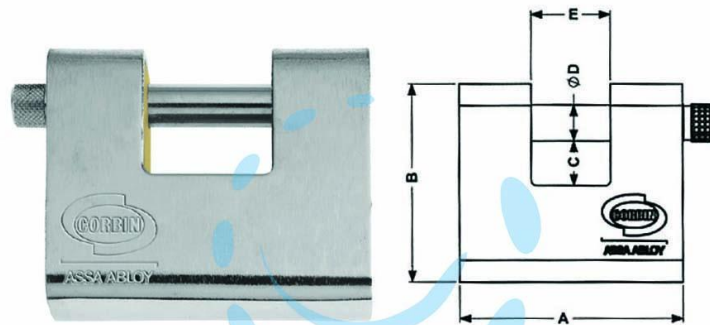

**LUCCHETTO CORAZZATO A UNA BOCCA PL211 - mm.60
(PL2116000)**

Cod.

79853

	A	B	C	D	E
mm.	62	54,4	11	10	22
mm.	81	68	14,5	11	30
mm.	91	76	18,4	12	35,5

DESCRIZIONE

corpo in ottone massiccio rivestito interamente da una corazza in acciaio carbonitrurato, barra in acciaio carbonitrurato, dotazione 2 chiavi