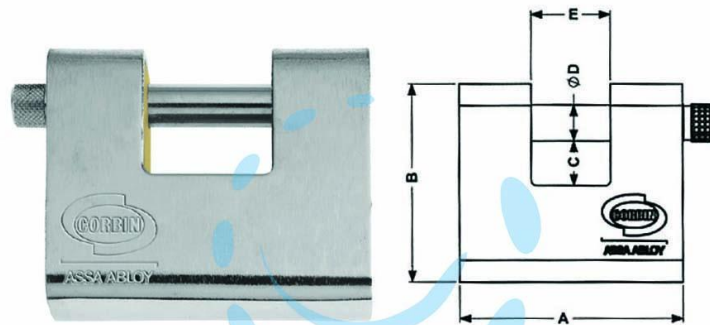

**LUCCHETTO CORAZZATO A UNA BOCCA PL211 - mm.81  
(PL2118000)**

Cod.

203135

	A	B	C	D	E
mm.	62	54,4	11	10	22
mm.	81	68	14,5	11	30
mm.	91	76	18,4	12	35,5

## DESCRIZIONE

corpo in ottone massiccio rivestito interamente da una corazza in acciaio carbonitrurato, barra in acciaio carbonitrurato, dotazione 2 chiavi