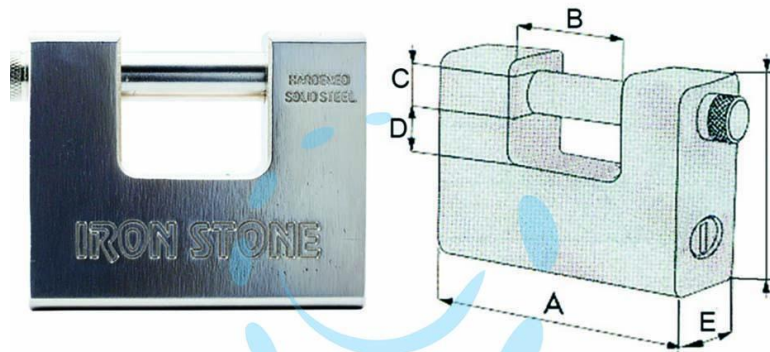

LUCCHETTO IN ACCIAIO MONOBLOCCO A UNA BOCCA - mm.84

Cod.

429030

	A	B	C	D	E	F
mm.	84	35	13	18	29	70
mm.	94	41	13	17	27	70

DESCRIZIONE

lucchetto monoblocco in acciaio carbonitrurato cromo lucido - piastrina defender antitrapano e antieffrazione - pistoncini e contro-pistoncini in ottone - molle in bronzo fosforoso - chiave estraibile a lucchetto chiuso - fornito di 5 chiavi piatte profilo europeo