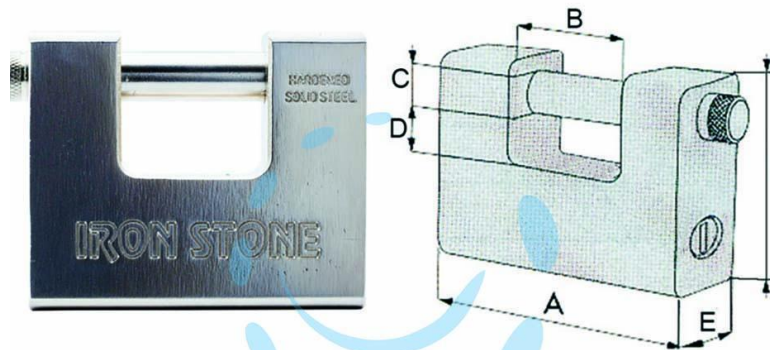

**LUCCHETTO IN ACCIAIO MONOBLOCCO A UNA BOCCA - mm.94**

Cod.

429047

	A	B	C	D	E	F
mm.	84	35	13	18	29	70
mm.	94	41	13	17	27	70

## DESCRIZIONE

lucchetto monoblocco in acciaio carbonitrurato cromo lucido - piastrina defender antitrapano e antieffrazione - pistoncini e contro-pistoncini in ottone - molle in bronzo fosforoso - chiave estraibile a lucchetto chiuso - fornito di 5 chiavi piatte profilo europeo