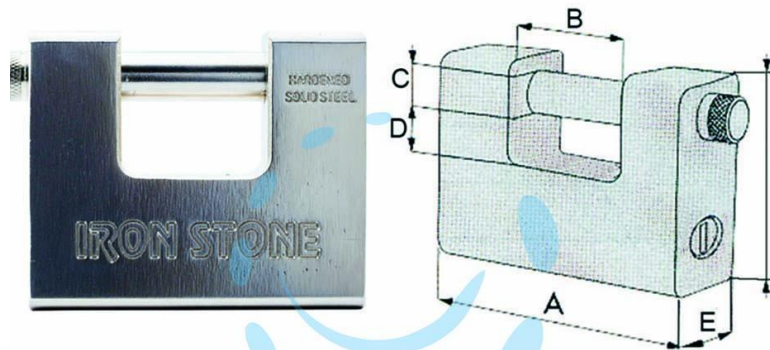

**LUCCHETTO IN ACCIAIO MONOBLOCCO A UNA BOCCA -  
mm.94 KA1**

Cod.

429054

	A	B	C	D	E	F
mm.	84	35	13	18	29	70
mm.	94	41	13	17	27	70

## DESCRIZIONE

lucchetto monoblocco in acciaio carbonitrurato cromo lucido - piastrina defender antitrapano e antieffrazione - pistoncini e contro-pistoncini in ottone - molle in bronzo fosforoso - chiave estraibile a lucchetto chiuso - fornito di 5 chiavi piatte profilo europeo