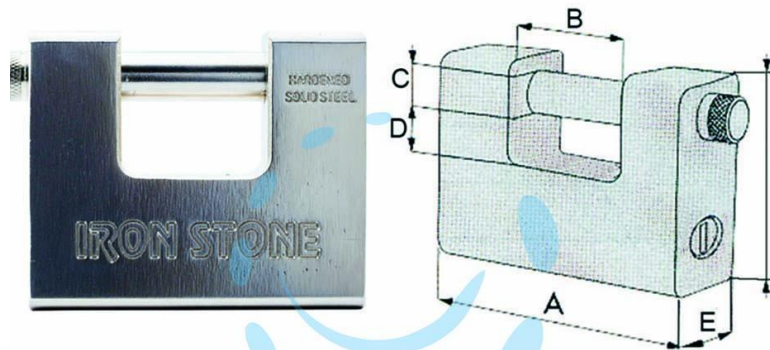

**LUCCHETTO IN ACCIAIO MONOBLOCCO A UNA BOCCA -
mm.94 KA2**

Cod.

429061

	A	B	C	D	E	F
mm.	84	35	13	18	29	70
mm.	94	41	13	17	27	70

DESCRIZIONE

lucchetto monoblocco in acciaio carbonitrurato cromo lucido - piastrina defender antitrapano e antieffrazione - pistoncini e contro-pistoncini in ottone - molle in bronzo fosforoso - chiave estraibile a lucchetto chiuso - fornito di 5 chiavi piatte profilo europeo