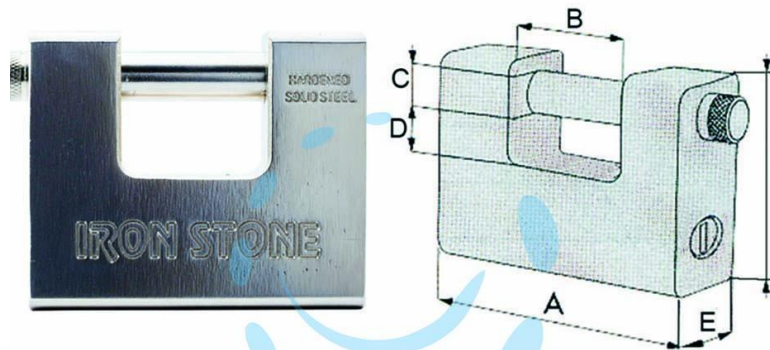

**LUCCHETTO IN ACCIAIO MONOBLOCCO A UNA BOCCA -  
mm.94 KA2**

Cod.

429061

	A	B	C	D	E	F
mm.	84	35	13	18	29	70
mm.	94	41	13	17	27	70

## DESCRIZIONE

lucchetto monoblocco in acciaio carbonitrurato cromo lucido - piastrina defender antitrapano e antieffrazione - pistoncini e contro-pistoncini in ottone - molle in bronzo fosforoso - chiave estraibile a lucchetto chiuso - fornito di 5 chiavi piatte profilo europeo