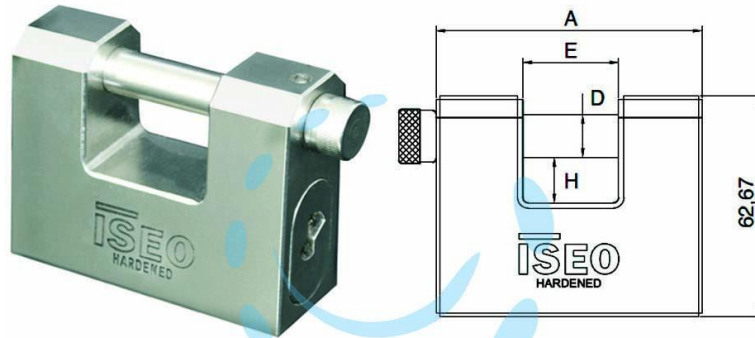

LUCCHETTO IN ACCIAIO RETTANGOLARE UNA BOCCA
"CLARUS" - mm.75 (P2407513S)

Cod.

321211

	A	D	E	H	CHIAVE
mm.	75	12	27	12,7	IE29
mm.	84	12	36	17,5	IE29

DESCRIZIONE

corpo monoblocco in acciaio carbonitrurato - stelo in acciaio cementato \varnothing mm.12 - bloccaggio stelo con sfera - adatto per serrande - 3 chiavi