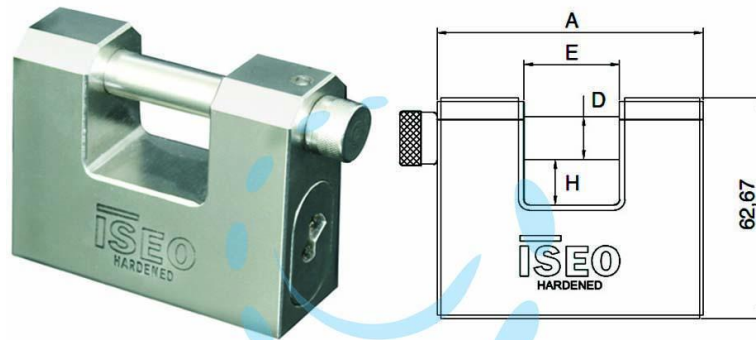

LUCCHETTO IN ACCIAIO RETTANGOLARE UNA BOCCA
"CLARUS" - mm.75 (P2407513S)

Cod.

321211

	A	D	E	H	CHIAVE
mm.	75	12	27	12,7	IE29
mm.	84	12	36	17,5	IE29

DESCRIZIONE

corpo monoblocco in acciaio carbonitrurato - stelo in acciaio cementato \varnothing mm.12 - bloccaggio stelo con sfera - adatto per serrande - 3 chiavi