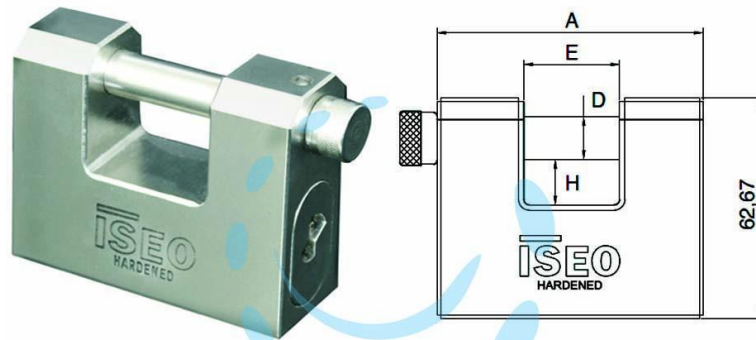

LUCCHETTO IN ACCIAIO RETTANGOLARE UNA BOCCA
"CLARUS" - mm.84 KA (P2408418S.K4)

Cod.

321228

	A	D	E	H	CHIAVE
mm.	75	12	27	12,7	IE29
mm.	84	12	36	17,5	IE29

DESCRIZIONE

corpo monoblocco in acciaio carbonitrurato - stelo in acciaio cementato \varnothing mm.12 - bloccaggio stelo con sfera - adatto per serrande - 3 chiavi