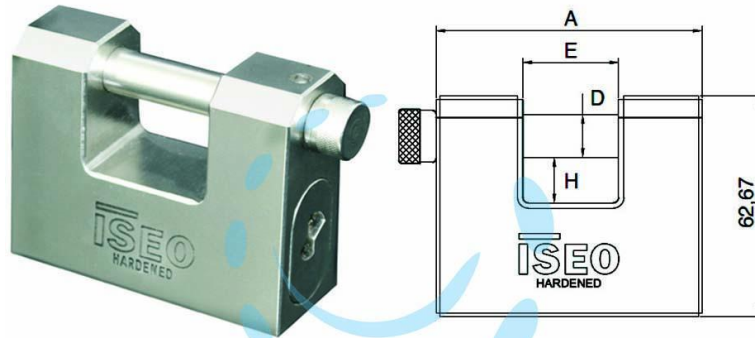

LUCCHETTO IN ACCIAIO RETTANGOLARE UNA BOCCA
"CLARUS" - mm.84 (P2408418S)

Cod.

321235

	A	D	E	H	CHIAVE
mm.	75	12	27	12,7	IE29
mm.	84	12	36	17,5	IE29

DESCRIZIONE

corpo monoblocco in acciaio carbonitrurato - stelo in acciaio cementato \varnothing mm.12 - bloccaggio stelo con sfera - adatto per serrande - 3 chiavi