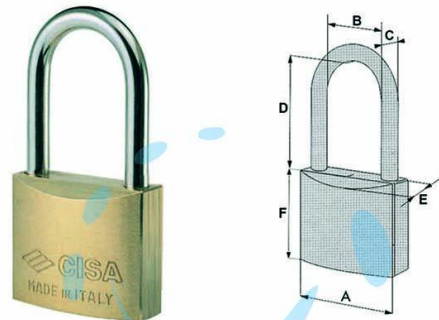

LUCCHETTO IN OTTONE ARCO LUNGO LUNGHISSIMO
22011 - mm.20 (art.22011200)

Cod.

64323

	A	B	C	D	E	F	CHIAVE
mm.	20	9,6	3,5	22,4	10	19	CS28
mm.	30	17	5	24	14,5	28,4	CS8
mm.	30	17	5	65	14,5	28,4	CS8
mm.	40	22	6,4	40	15	33	CS7
mm.	40	22	6,4	62,5	16,5	33	CS206
mm.	50	28	8	80	17	40	CS206
mm.	50	29,6	8	127	17,5	40	CS206

DESCRIZIONE

corpo monoblocco in ottone smerigliato, arco in acciaio carbonitrurato nichelato, dotazione 2 chiavi