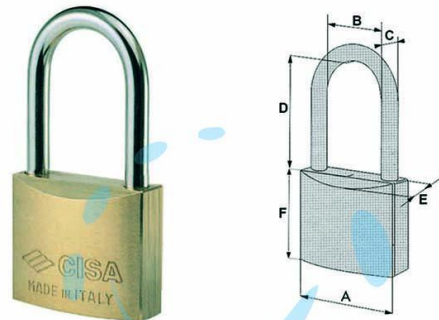

**LUCCHETTO IN OTTONE ARCO LUNGO LUNGHISSIMO**  
22011 - mm.20 (art.22011200)

Cod.

64323

	A	B	C	D	E	F	CHIAVE
mm.	20	9,6	3,5	22,4	10	19	CS28
mm.	30	17	5	24	14,5	28,4	CS8
mm.	30	17	5	65	14,5	28,4	CS8
mm.	40	22	6,4	40	15	33	CS7
mm.	40	22	6,4	62,5	16,5	33	CS206
mm.	50	28	8	80	17	40	CS206
mm.	50	29,6	8	127	17,5	40	CS206

## DESCRIZIONE

corpo monoblocco in ottone smerigliato, arco in acciaio carbonitrurato nichelato, dotazione 2 chiavi