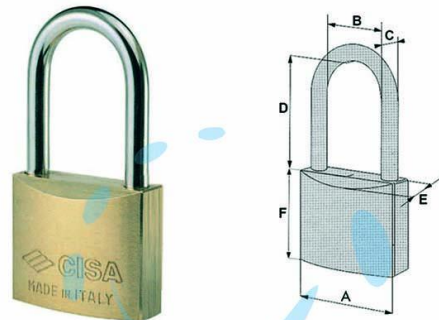

LUCCHETTO IN OTTONE ARCO LUNGO LUNGHISSIMO
22011 - mm.30 (art.22011300)

Cod.

64330

	A	B	C	D	E	F	CHIAVE
mm.	20	9,6	3,5	22,4	10	19	CS28
mm.	30	17	5	24	14,5	28,4	CS8
mm.	30	17	5	65	14,5	28,4	CS8
mm.	40	22	6,4	40	15	33	CS7
mm.	40	22	6,4	62,5	16,5	33	CS206
mm.	50	28	8	80	17	40	CS206
mm.	50	29,6	8	127	17,5	40	CS206

DESCRIZIONE

corpo monoblocco in ottone smerigliato, arco in acciaio carbonitrurato nichelato, dotazione 2 chiavi