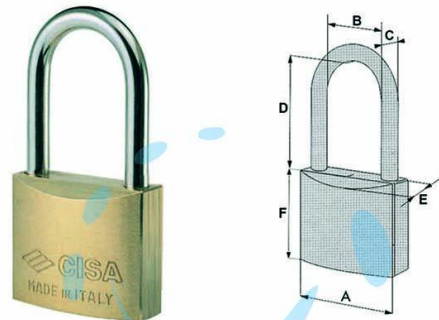

**LUCCHETTO IN OTTONE ARCO LUNGO LUNGHISSIMO**  
22011 - mm.30 (art.22011300), arco lunghissimo

Cod.

64347

	A	B	C	D	E	F	CHIAVE
mm.	20	9,6	3,5	22,4	10	19	CS28
mm.	30	17	5	24	14,5	28,4	CS8
mm.	30	17	5	65	14,5	28,4	CS8
mm.	40	22	6,4	40	15	33	CS7
mm.	40	22	6,4	62,5	16,5	33	CS206
mm.	50	28	8	80	17	40	CS206
mm.	50	29,6	8	127	17,5	40	CS206

## DESCRIZIONE

corpo monoblocco in ottone smerigliato, arco in acciaio carbonitrurato nichelato, dotazione 2 chiavi