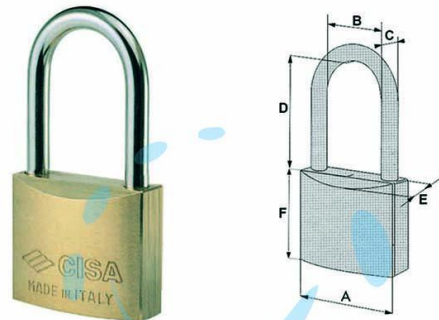

**LUCCHETTO IN OTTONE ARCO LUNGO LUNGHISSIMO**  
22011 - mm.40 (art.22011410), arco lunghissimo

Cod.

64361

	A	B	C	D	E	F	CHIAVE
mm.	20	9,6	3,5	22,4	10	19	CS28
mm.	30	17	5	24	14,5	28,4	CS8
mm.	30	17	5	65	14,5	28,4	CS8
mm.	40	22	6,4	40	15	33	CS7
mm.	40	22	6,4	62,5	16,5	33	CS206
mm.	50	28	8	80	17	40	CS206
mm.	50	29,6	8	127	17,5	40	CS206

## DESCRIZIONE

corpo monoblocco in ottone smerigliato, arco in acciaio carbonitrurato nichelato, dotazione 2 chiavi