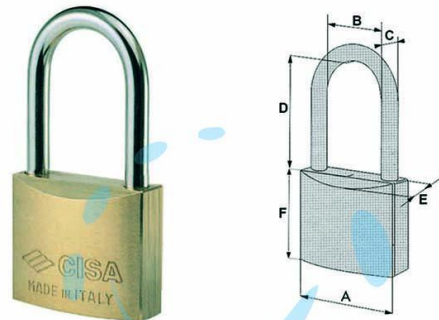

**LUCCHETTO IN OTTONE ARCO LUNGO LUNGHISSIMO**  
22011 - mm.50 (art.22011500)

Cod.

64378

	A	B	C	D	E	F	CHIAVE
mm.	20	9,6	3,5	22,4	10	19	CS28
mm.	30	17	5	24	14,5	28,4	CS8
mm.	30	17	5	65	14,5	28,4	CS8
mm.	40	22	6,4	40	15	33	CS7
mm.	40	22	6,4	62,5	16,5	33	CS206
mm.	50	28	8	80	17	40	CS206
mm.	50	29,6	8	127	17,5	40	CS206

## DESCRIZIONE

corpo monoblocco in ottone smerigliato, arco in acciaio carbonitrurato nichelato, dotazione 2 chiavi