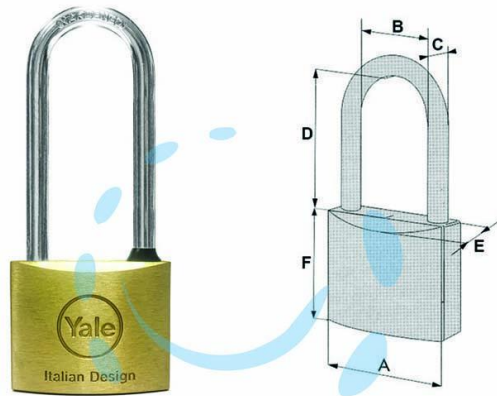

**LUCCHETTO OTTONE AD ARCO LUNGO 113 - mm.30  
(1130030)**

Cod.

199070

	A	B	C	D	E	F
mm.	30	15,7	5	40,6	8,6	27,8
mm.	40	21,8	6	61	14,6	33,5
mm.	50	29	8	61,5	17,5	41

## DESCRIZIONE

corpo monoblocco in ottone smerigliato, arco in acciaio cementato, ramato, nichelato e cromato, dotazione 2 chiavi