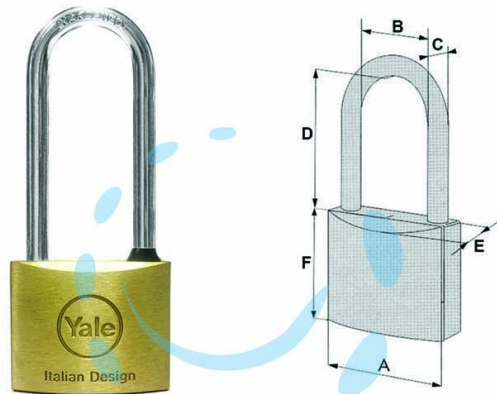

**LUCCHETTO OTTONE AD ARCO LUNGO 113 - mm.40
(1130040)**

Cod.

199322

	A	B	C	D	E	F
mm.	30	15,7	5	40,6	8,6	27,8
mm.	40	21,8	6	61	14,6	33,5
mm.	50	29	8	61,5	17,5	41

DESCRIZIONE

corpo monoblocco in ottone smerigliato, arco in acciaio cementato, ramato, nichelato e cromato, dotazione 2 chiavi