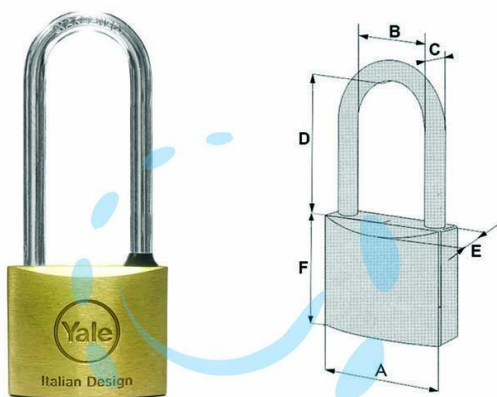

**LUCCHETTO OTTONE AD ARCO LUNGO 113 - mm.50
(1130050)**

Cod.

199346

	A	B	C	D	E	F
mm.	30	15,7	5	40,6	8,6	27,8
mm.	40	21,8	6	61	14,6	33,5
mm.	50	29	8	61,5	17,5	41

DESCRIZIONE

corpo monoblocco in ottone smerigliato, arco in acciaio cementato, ramato, nichelato e cromato, dotazione 2 chiavi