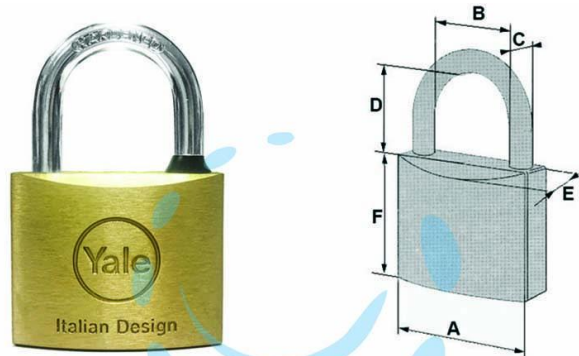

**LUCCHETTO OTTONE AD ARCO NORMALE 110 - mm.25
(1100025)**

Cod.

199100

	A	B	C	D	E	F
mm.	20	10	3,5	14,4	10,4	23,3
mm.	25	14	4	15	11,5	26
mm.	30	15,5	5	15,7	13,5	28
mm.	60	35	10	35,7	20	43,3

DESCRIZIONE

corpo monoblocco in ottone smerigliato, arco in acciaio cementato, ramato, nichelato e cromato, dotazione 2 chiavi