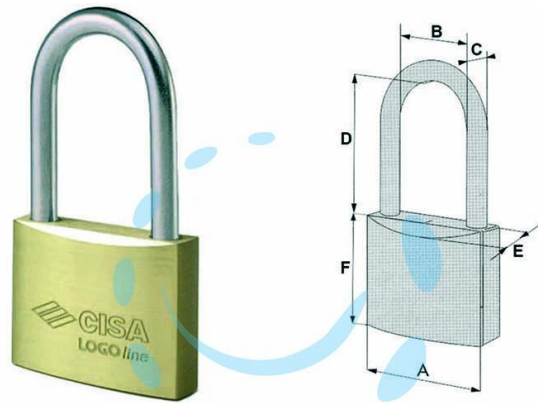

LUCCHETTO LOGO OTTONE ARCO LUNGO 21011 - mm.50
(art.21011500)

Cod.

6743

	A	B	C	D	E	F	CHIAVE
mm.	30	15	4,7	24	13,6	29,5	CS8
mm.	40	22,1	6,3	40	13,6	33	CS7
mm.	50	27,9	7,9	80	16,3	40	CS206

DESCRIZIONE

corpo monoblocco in ottone smerigliato, arco in acciaio carbonitrurato nichelato, dotazione 2 chiavi