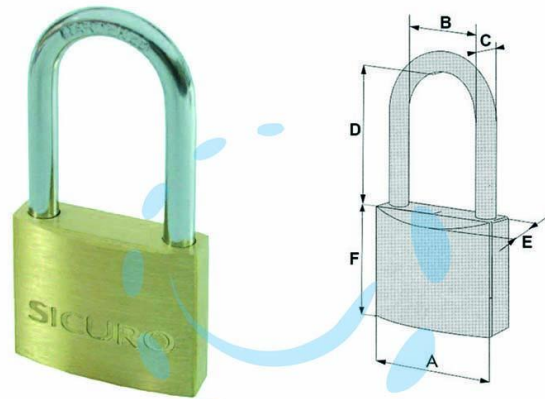

LUCCHETTO OTTONE ARCO LUNGO - mm.40

Cod.

51644

	A	B	C	D	E	F	CHIAVE
mm.	30	15	5,2	46,3	13,6	27,5	CS6-UL060
mm.	40	21,6	6,3	56	14	32,9	CS7-UL058
mm.	50	25	9	63	17,9	42,6	CS206-UL050

DESCRIZIONE

corpo in ottone lucido, arco in acciaio temperato cromato, dotazione 3 chiavi