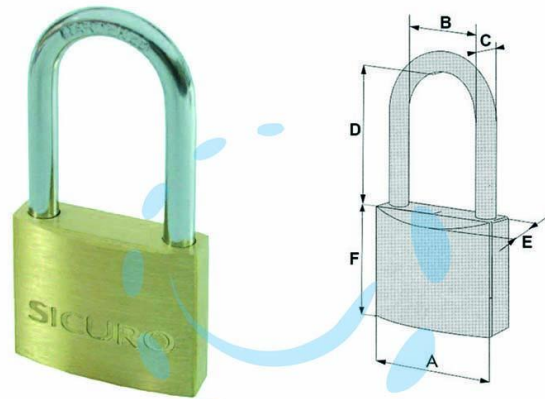

LUCCHETTO OTTONE ARCO LUNGO - mm.50

Cod.

52832

	A	B	C	D	E	F	CHIAVE
mm.	30	15	5,2	46,3	13,6	27,5	CS6-UL060
mm.	40	21,6	6,3	56	14	32,9	CS7-UL058
mm.	50	25	9	63	17,9	42,6	CS206-UL050

DESCRIZIONE

corpo in ottone lucido, arco in acciaio temperato cromato, dotazione 3 chiavi