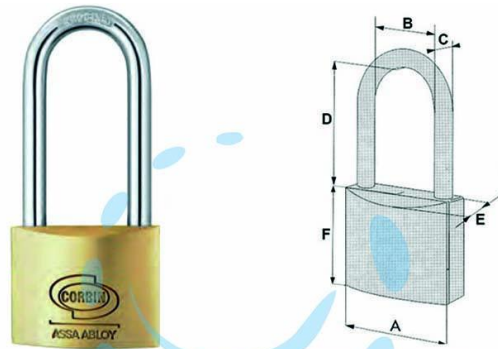

**LUCCHETTO OTTONE ARCO LUNGO PRIUM CIFRATURA
UNICA KA PL112 - mm.20 (PL1122000011000)**

Cod.

438001

	A	B	C	D	E	F
mm.	20	10	3,4	23	10	20
mm.	25	12,5	4	26,6	11,2	24,7
mm.	30	15	5	31	12,6	28
mm.	40	22	6	41,6	14	33
mm.	50	28	8	82	16	40

DESCRIZIONE

corpo monoblocco in ottone satinato, arco in acciaio carbonitrurato, doppio scrocco da lucchetti > mm.30, spina antigrimaldello per lucchetti > mm.30, dotazione 2 chiavi