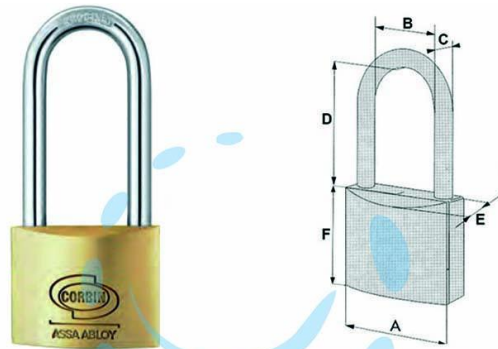

**LUCCHETTO OTTONE ARCO LUNGO PRIUM CIFRATURA
UNICA KA PL112 - mm.25 (PL1122500011000)**

Cod.

438131

	A	B	C	D	E	F
mm.	20	10	3,4	23	10	20
mm.	25	12,5	4	26,6	11,2	24,7
mm.	30	15	5	31	12,6	28
mm.	40	22	6	41,6	14	33
mm.	50	28	8	82	16	40

DESCRIZIONE

corpo monoblocco in ottone satinato, arco in acciaio carbonitrurato, doppio scrocco da lucchetti > mm.30, spina antigrimaldello per lucchetti > mm.30, dotazione 2 chiavi