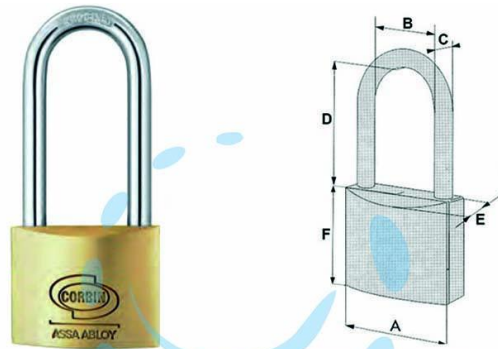

**LUCCHETTO OTTONE ARCO LUNGO PRIUM CIFRATURA  
UNICA KA PL112 - mm.40 (PL1124000011000)**

Cod.

438155

	A	B	C	D	E	F
mm.	20	10	3,4	23	10	20
mm.	25	12,5	4	26,6	11,2	24,7
mm.	30	15	5	31	12,6	28
mm.	40	22	6	41,6	14	33
mm.	50	28	8	82	16	40

## DESCRIZIONE

corpo monoblocco in ottone satinato, arco in acciaio carbonitrurato, doppio scrocco da lucchetti > mm.30, spina antigrimaldello per lucchetti > mm.30, dotazione 2 chiavi