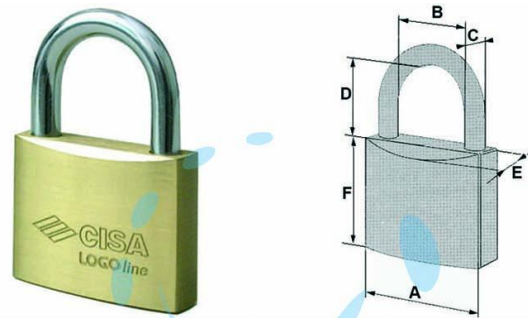

**LUCCHETTO LOGO OTTONE ARCO NORMALE 21010 -
mm.25 (art.21010250)**

Cod.

72250

	A	B	C	D	E	F	CHIAVE
mm.	20	9,6	3,5	11,3	10	20	CS28
mm.	25	13,5	3,9	13,5	11,6	24	CS28
mm.	30	16	4,7	16,9	13,4	29,3	CS8
mm.	40	22	6,3	22,4	13,8	33,5	CS7
mm.	50	28	7,9	29,3	16	40	CS206
mm.	60	33,5	9,5	35	17	46	CS206

DESCRIZIONE

corpo monoblocco in ottone smerigliato, arco in acciaio carbonitrurato nichelato, dotazione 2 chiavi