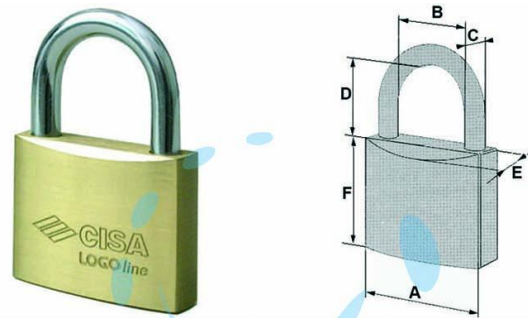

**LUCCHETTO LOGO OTTONE ARCO NORMALE 21010 -  
mm.40 (art.21010400)**

Cod.

72274

	A	B	C	D	E	F	CHIAVE
mm.	20	9,6	3,5	11,3	10	20	CS28
mm.	25	13,5	3,9	13,5	11,6	24	CS28
mm.	30	16	4,7	16,9	13,4	29,3	CS8
mm.	40	22	6,3	22,4	13,8	33,5	CS7
mm.	50	28	7,9	29,3	16	40	CS206
mm.	60	33,5	9,5	35	17	46	CS206

## DESCRIZIONE

corpo monoblocco in ottone smerigliato, arco in acciaio carbonitrurato nichelato, dotazione 2 chiavi