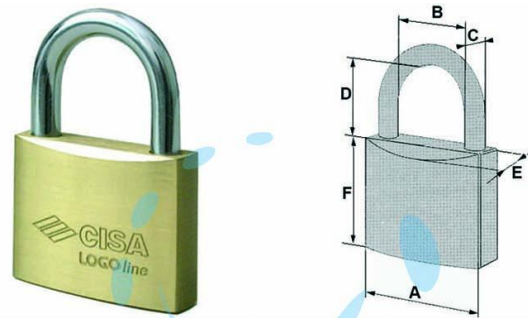

**LUCCHETTO LOGO OTTONE ARCO NORMALE 21010 -  
mm.50 (art.21010500)**

Cod.

72281

	A	B	C	D	E	F	CHIAVE
mm.	20	9,6	3,5	11,3	10	20	CS28
mm.	25	13,5	3,9	13,5	11,6	24	CS28
mm.	30	16	4,7	16,9	13,4	29,3	CS8
mm.	40	22	6,3	22,4	13,8	33,5	CS7
mm.	50	28	7,9	29,3	16	40	CS206
mm.	60	33,5	9,5	35	17	46	CS206

## DESCRIZIONE

corpo monoblocco in ottone smerigliato, arco in acciaio carbonitrurato nichelato, dotazione 2 chiavi