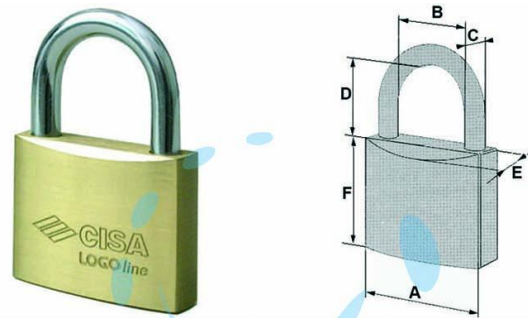

**LUCCHETTO LOGO OTTONE ARCO NORMALE 21010 -
mm.50 (art.21010500)**

Cod.

72281

	A	B	C	D	E	F	CHIAVE
mm.	20	9,6	3,5	11,3	10	20	CS28
mm.	25	13,5	3,9	13,5	11,6	24	CS28
mm.	30	16	4,7	16,9	13,4	29,3	CS8
mm.	40	22	6,3	22,4	13,8	33,5	CS7
mm.	50	28	7,9	29,3	16	40	CS206
mm.	60	33,5	9,5	35	17	46	CS206

DESCRIZIONE

corpo monoblocco in ottone smerigliato, arco in acciaio carbonitrurato nichelato, dotazione 2 chiavi