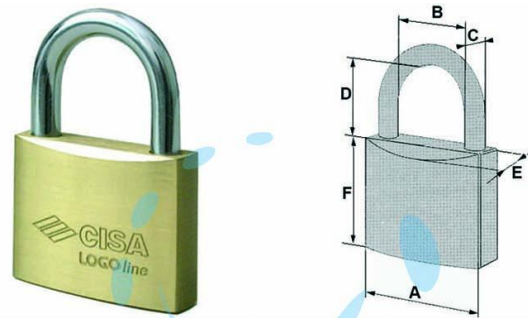

**LUCCHETTO LOGO OTTONE ARCO NORMALE 21010 -
mm.50 KA (art.21010500KA)**

Cod.

244572

| | A | B | C | D | E | F | CHIAVE |
|-----|----|------|-----|------|------|------|--------|
| mm. | 20 | 9,6 | 3,5 | 11,3 | 10 | 20 | CS28 |
| mm. | 25 | 13,5 | 3,9 | 13,5 | 11,6 | 24 | CS28 |
| mm. | 30 | 16 | 4,7 | 16,9 | 13,4 | 29,3 | CS8 |
| mm. | 40 | 22 | 6,3 | 22,4 | 13,8 | 33,5 | CS7 |
| mm. | 50 | 28 | 7,9 | 29,3 | 16 | 40 | CS206 |
| mm. | 60 | 33,5 | 9,5 | 35 | 17 | 46 | CS206 |

DESCRIZIONE

corpo monoblocco in ottone smerigliato, arco in acciaio carbonitrurato nichelato, dotazione 2 chiavi