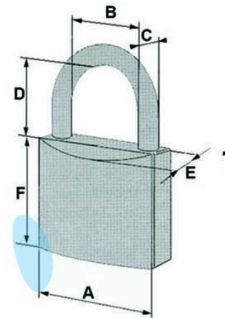

**LUCCHETTO OTTONE ARCO NORMALE IN BLISTER**  
21090 - mm.20 (art.21090200)

Cod.

172332

	A	B	C	D	E	F	CHIAVE
mm.	20	9,6	3,5	11,3	10	20	CS28
mm.	25	13,5	3,9	13,5	11,6	24	CS28
mm.	30	16	4,7	16,9	13,4	29,3	CS8
mm.	40	22	6,3	22,4	13,8	33,5	CS7
mm.	50	28	7,9	29,3	16	40	CS206
mm.	60	33,5	9,5	35	17	46	CS206
mm.	70	40	12	44	23	53	CS501

## DESCRIZIONE

corpo monoblocco in ottone smerigliato, arco in acciaio carbonitrurato nichelato, dotazione 2 chiavi