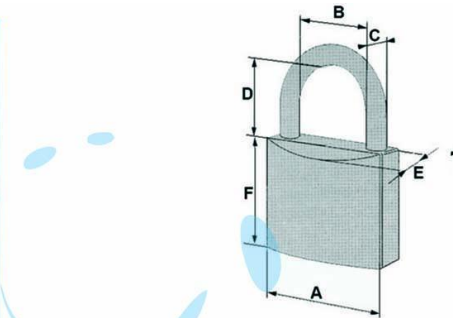

LUCCHETTO OTTONE ARCO NORMALE IN BLISTER
21090 - mm.20 (art.21090200)

Cod.

172332

	A	B	C	D	E	F	CHIAVE
mm.	20	9,6	3,5	11,3	10	20	CS28
mm.	25	13,5	3,9	13,5	11,6	24	CS28
mm.	30	16	4,7	16,9	13,4	29,3	CS8
mm.	40	22	6,3	22,4	13,8	33,5	CS7
mm.	50	28	7,9	29,3	16	40	CS206
mm.	60	33,5	9,5	35	17	46	CS206
mm.	70	40	12	44	23	53	CS501

DESCRIZIONE

corpo monoblocco in ottone smerigliato, arco in acciaio carbonitrurato nichelato, dotazione 2 chiavi