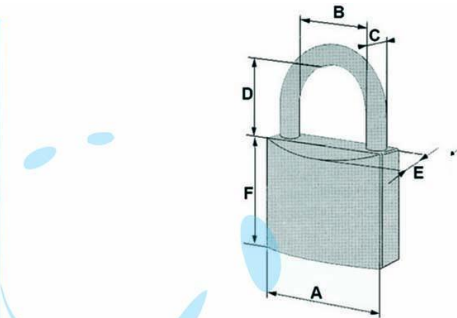

LUCCHETTO LOGO OTTONE ARCO NORMALE IN BLISTER
21090 - mm.25 (art.2109020)

Cod.

57264

	A	B	C	D	E	F	CHIAVE
mm.	20	9,6	3,5	11,3	10	20	CS28
mm.	25	13,5	3,9	13,5	11,6	24	CS28
mm.	30	16	4,7	16,9	13,4	29,3	CS8
mm.	40	22	6,3	22,4	13,8	33,5	CS7
mm.	50	28	7,9	29,3	16	40	CS206
mm.	60	33,5	9,5	35	17	46	CS206
mm.	70	40	12	44	23	53	CS501

DESCRIZIONE

corpo monoblocco in ottone smerigliato, arco in acciaio carbonitrurato nichelato, dotazione 2 chiavi